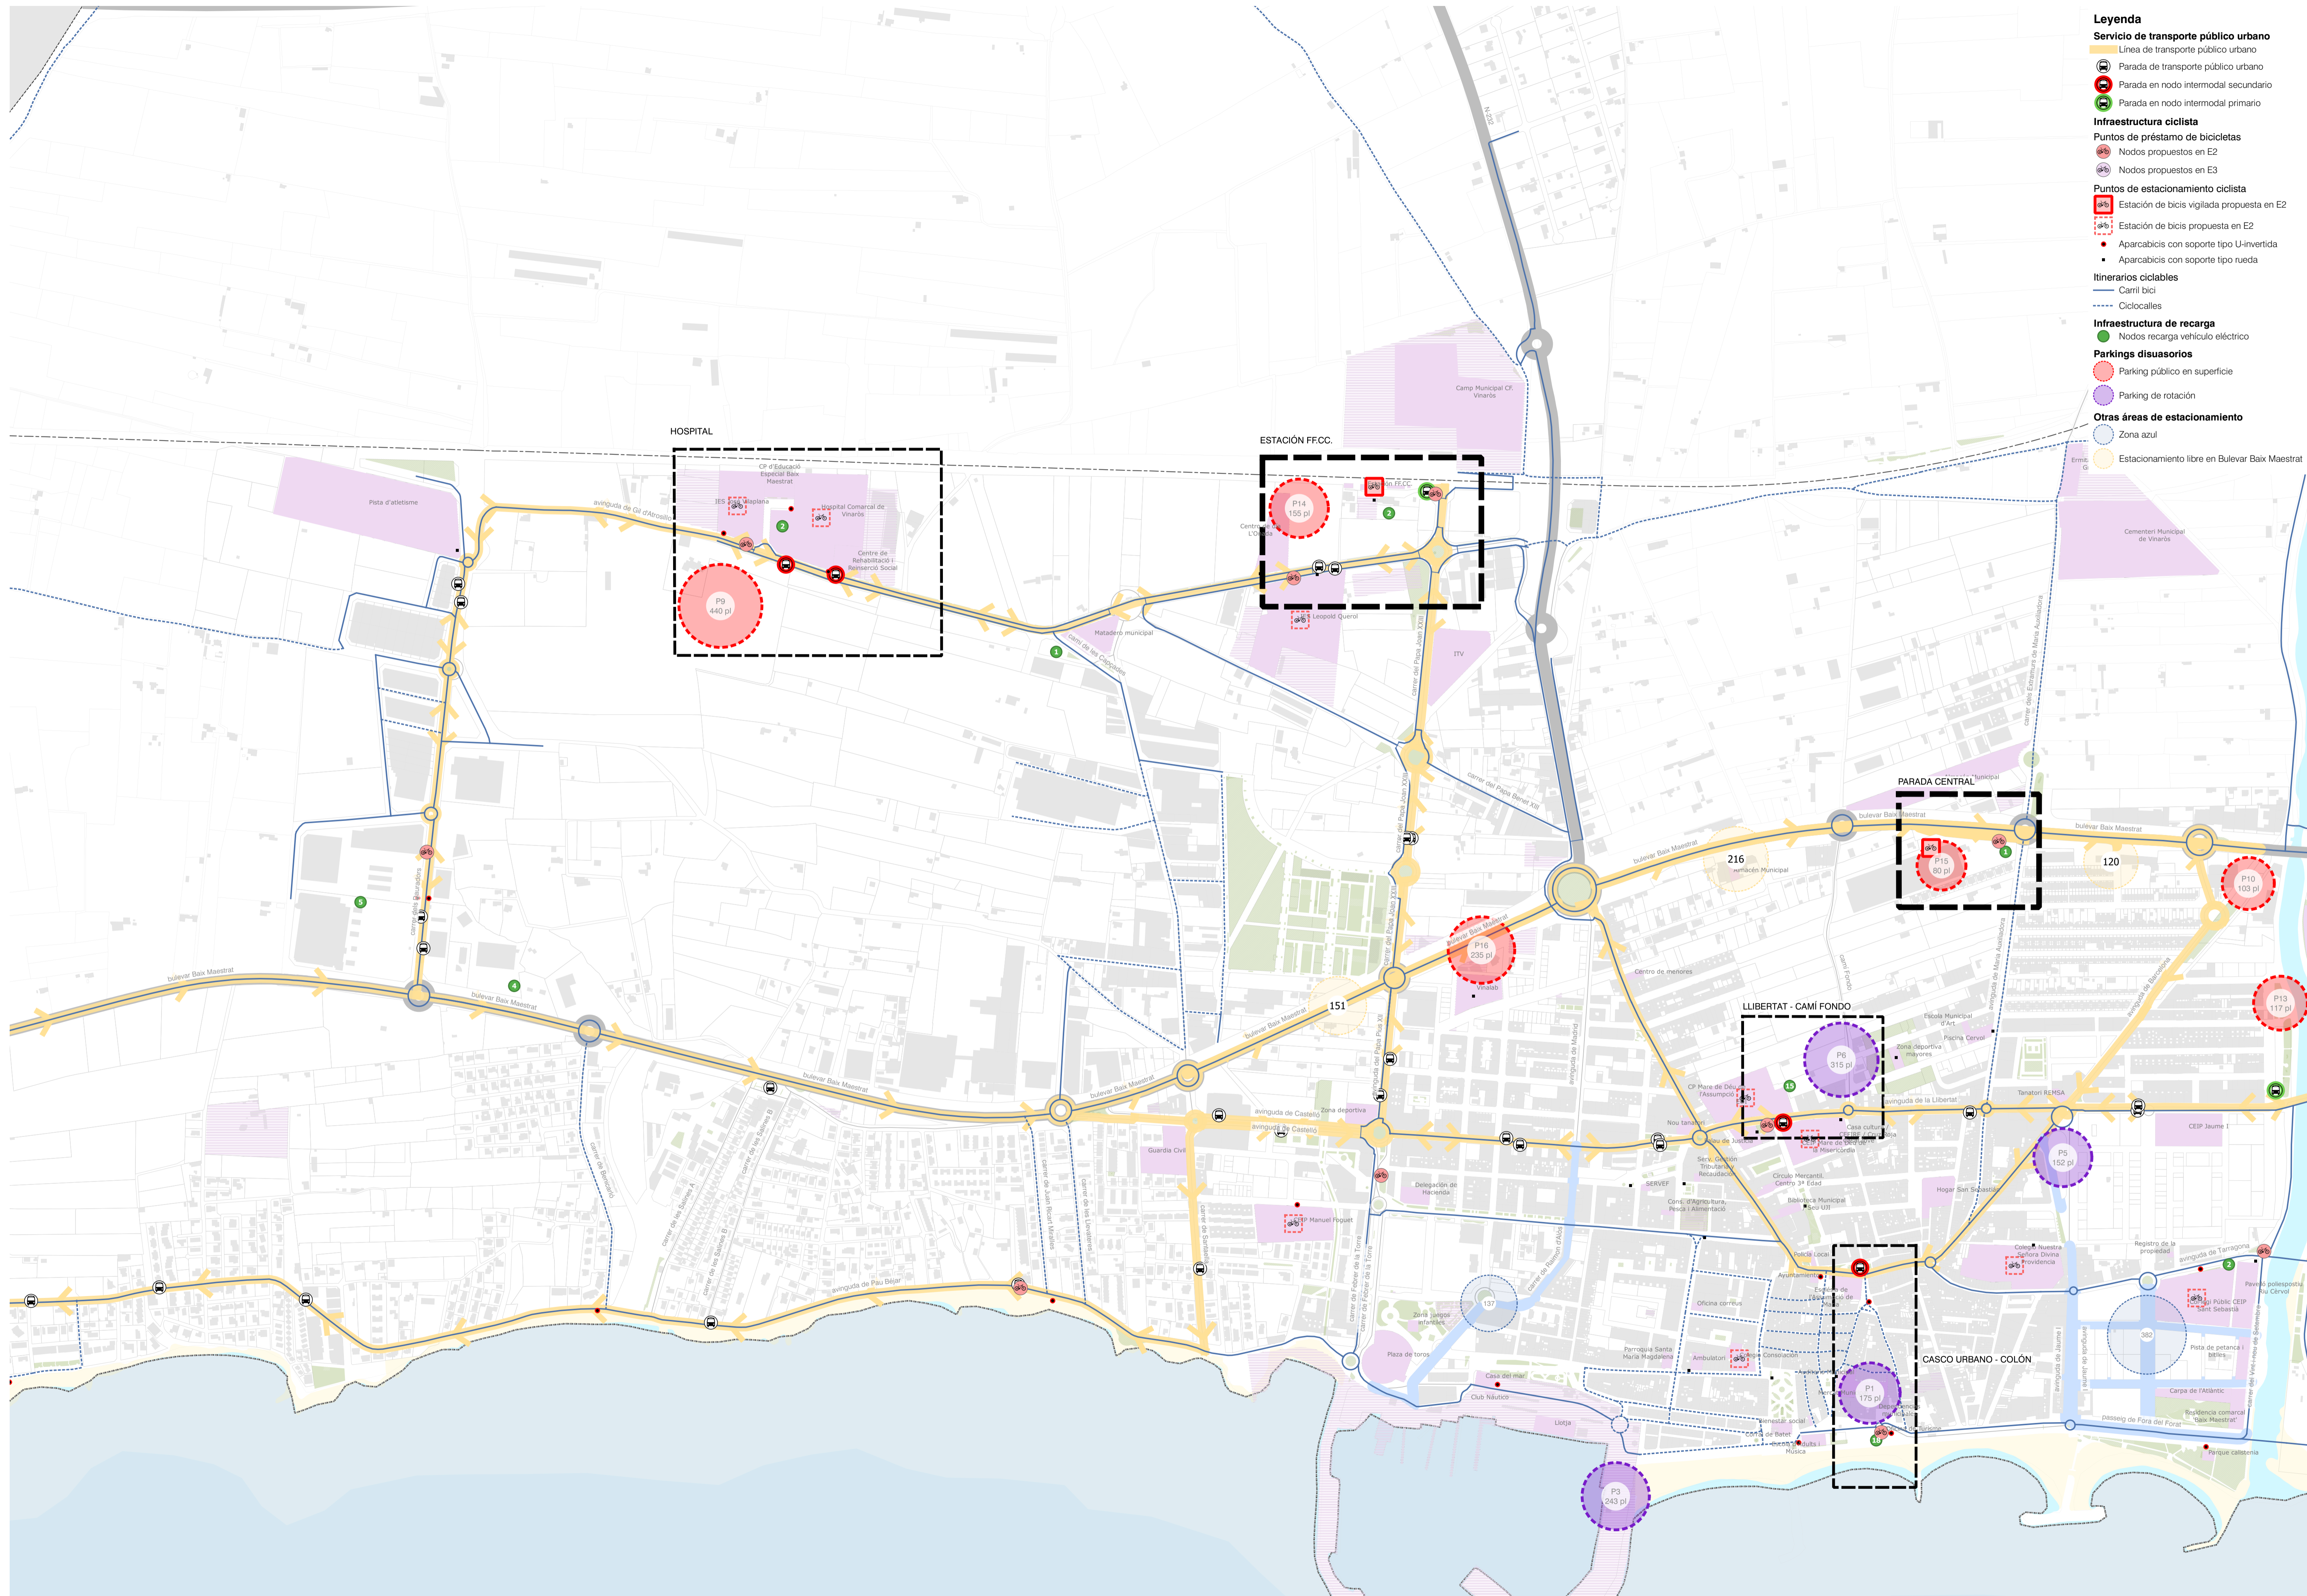

## 05 PLAN DE INTERMODALIDAD

INT2.1 Áreas de intermodalidad. E2

INT3.1 Áreas de intermodalidad. E3

- Legenda**
- Servicio de transporte público urbano**
    - Línea de transporte público urbano
    - Parada de transporte público urbano
    - Parada en nodo intermodal secundario
    - Parada en nodo intermodal primario
  - Infraestructura ciclista**
    - Puntos de préstamo de bicicletas
      - Nodos propuestos en E2
      - Nodos propuestos en E3
    - Puntos de estacionamiento ciclista
      - Estación de bicis vigilada propuesta en E2
      - Estación de bicis propuesta en E2
      - Aparcabicis con soporte tipo U-invertida
      - Aparcabicis con soporte tipo rueda
    - Itinerarios ciclistables
      - Carril bici
      - Ciclocalles
    - Infraestructura de recarga**
      - Nodos recarga vehículo eléctrico
    - Parkings disuasorios**
      - Parking público en superficie
      - Parking de rotación
    - Otras áreas de estacionamiento**
      - Zona azul
      - Estacionamiento libre en Bulevar Baix Maestrat