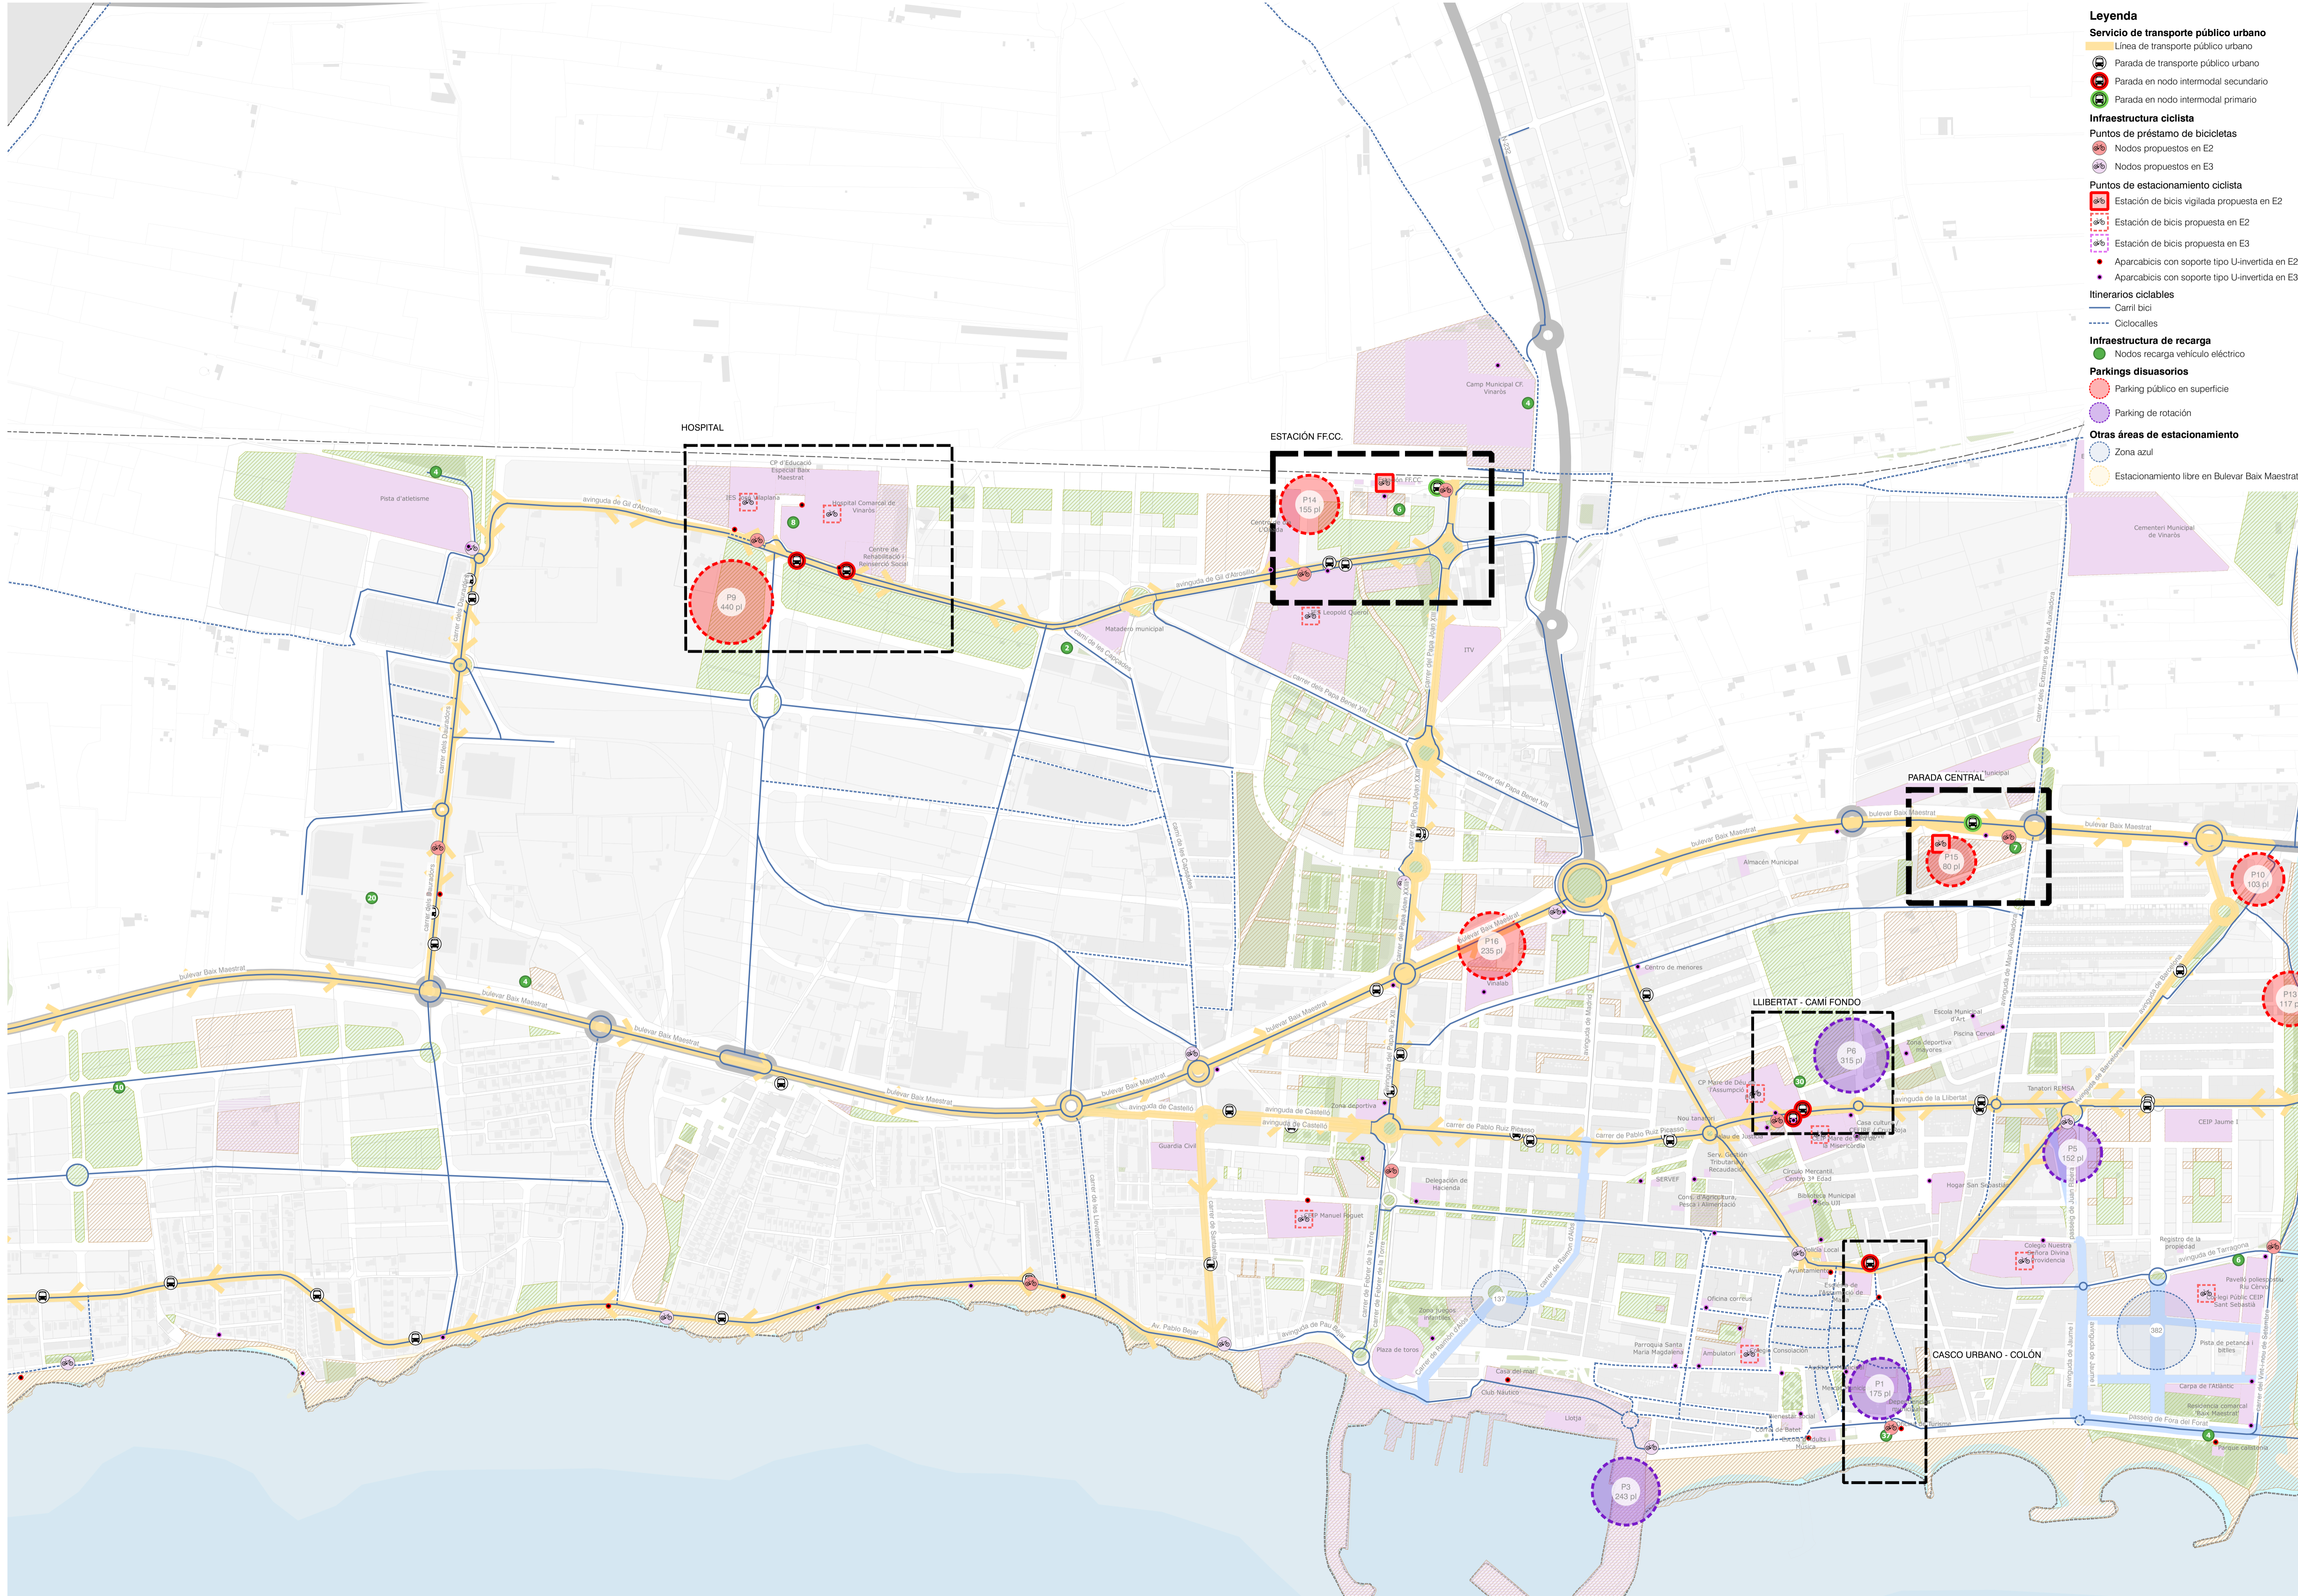

## 05 PLAN DE INTERMODALIDAD

INT2.1 Áreas de intermodalidad. E2

INT3.1 Áreas de intermodalidad. E3

- Legenda**
- Servicio de transporte público urbano**
    - Línea de transporte público urbano
    - Parada de transporte público urbano
    - Parada en nodo intermodal secundario
    - Parada en nodo intermodal primario
  - Infraestructura ciclista**
    - Puntos de préstamo de bicicletas
      - Nodos propuestos en E2
      - Nodos propuestos en E3
    - Puntos de estacionamiento ciclista
      - Estación de bicis vigilada propuesta en E2
      - Estación de bicis propuesta en E2
      - Aparcabicis con soporte tipo U-invertida
      - Aparcabicis con soporte tipo rueda
    - Itinerarios ciclistables
      - Carril bici
      - Ciclocalles
    - Infraestructura de recarga**
      - Nodos recarga vehículo eléctrico
    - Parkings disuasorios**
      - Parking público en superficie
      - Parking de rotación
    - Otras áreas de estacionamiento**
      - Zona azul
      - Estacionamiento libre en Bulevar Baix Maestrat